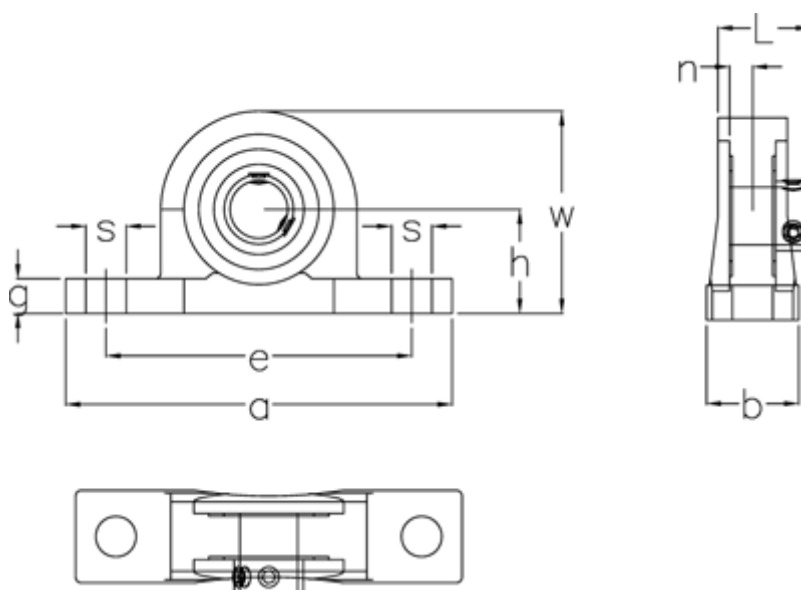

Varenummer: 5425060002
Beskrivelse: Lejeblok KP002 LDK f/aksel Ø15 mm
Hus Alu, leje stål, ekstra smal

Mål

a	= 80	L	= 16.5
b	= 16	Leje	= K002
Bolt str.	= M6	Nominel træk	= 4.5
d	= 15	s	= 7
e	= 63	Vægt	= 0.14
g	= 7	W	= 43
h	= 22		
Hus	= P002		